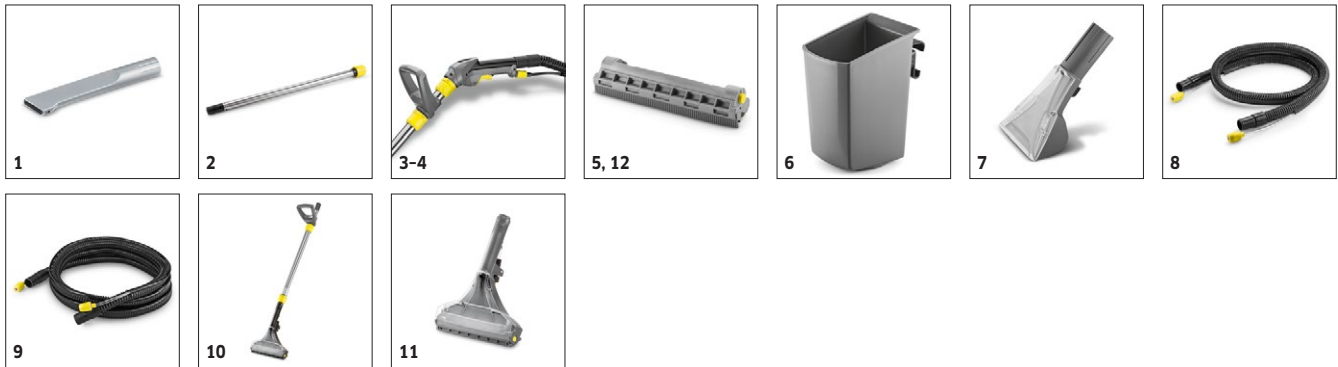

PUZZI 10/1 1.100-131.0

KÄRCHER

		Tuotenumero	Määrä		Leveys	Pituus	Hinta	Kuvaus	
Muut									
	1	4.130-010.0	1 kpl	ID 32					☒
	2	4.025-004.0	1 kpl	ID 32	780 mm				☒
	3	4.130-000.0	1 kpl	ID 32					☒
	4	4.321-001.0	1 kpl						☒
	5	4.006-907.0	1 kpl	ID 32					☐
	6	4.070-006.0	1 kpl						☐
Kalustesuulakkeet									
	7	4.130-001.0	1 kpl	ID 32	110 mm				☒
Painehuhteluletkut									
	8	6.394-826.0	1 kpl	ID 32		2,5 m			☒
	9	6.394-375.0	1 kpl	ID 32		4 m			☐
Lattiasuulakkeet									
	10	4.130-007.0	1 kpl	ID 32	240 mm				☐
	11	4.130-008.0	1 kpl	ID 32	240 mm				☐
Adapterit koville pinnoille									
	12	4.762-014.0	1 kpl		240 mm				☐

☒ Toimituksen mukana. ☐ Saatavilla olevat varusteet.